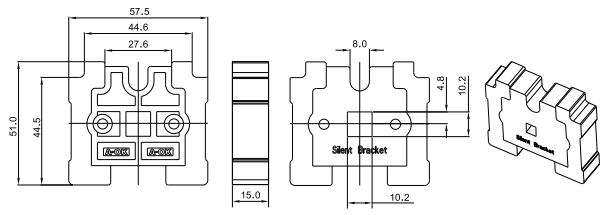

1.0404.0081 Support moteur (moteur AM35)

1.0404.0082 support moteur (moteur AM35)