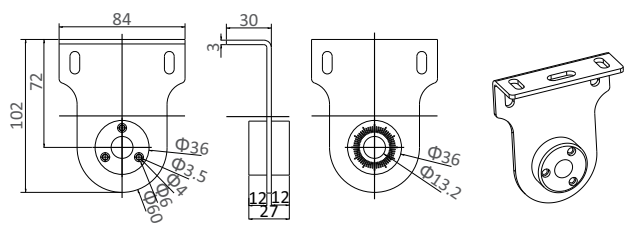

Supports et adaptateurs pour AM35, AM45

Supports sorties de caisson (moteur AM 35/45)

1.0400.0027 Bouchon pour tube 50

7.1000.0131 kits supports (moteur AM35/45)

1.0400.0035 Bouchon pour tube 55

1.0400.0036 Bouchon pour tube 63