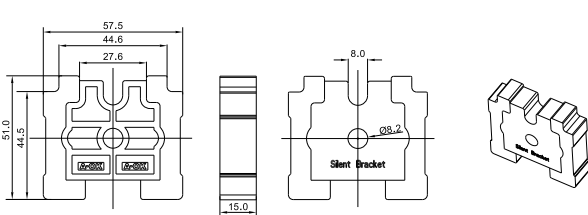

1.0404.0081 Support moteur (moteur AM35)

1.0404.0082 support moteur (moteur AM35)