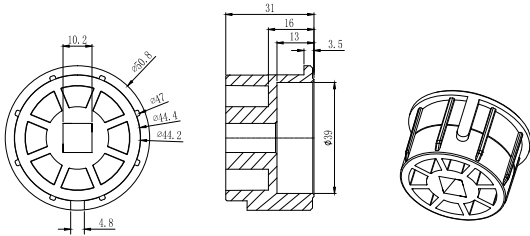

Supports et adaptateurs pour AM35, AM45

Supports sorties de caisson (moteur AM 35/45)

1.0400.0027 Bouchon pour tube 50

7.1000.0131 kits supports (moteur AM35/45)

1.0400.0035 Bouchon pour tube 55

1.0400.0036 Bouchon pour tube 63