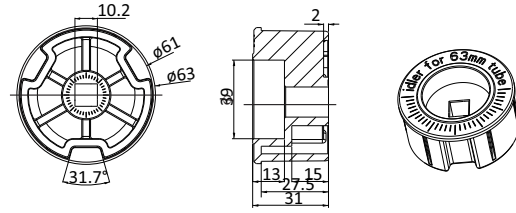

Supports et adaptateurs pour AM35, AM45

Supports sorties de caisson (moteur AM 35/45)

1.0400.0027 Bouchon pour tube 50

7.1000.0131 kits supports (moteur AM35/45)

1.0400.0035 Bouchon pour tube 55

1.0400.0036 Bouchon pour tube 63