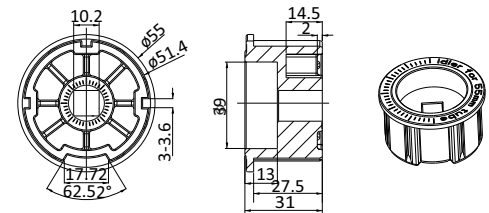

Supports et adaptateurs pour AM35, AM45

Supports sorties de caisson (moteur AM 35/45)

1.0400.0027 Bouchon pour tube 50

7.1000.0131 kits supports (moteur AM35/45)

1.0400.0035 Bouchon pour tube 55

1.0400.0036 Bouchon pour tube 63